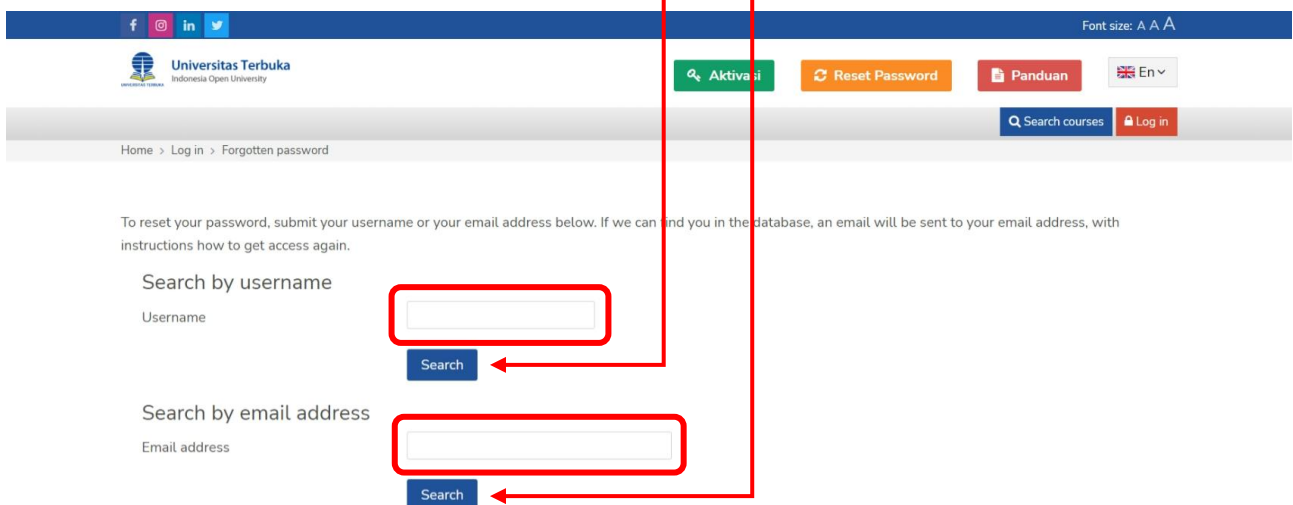

## Panduan Reset Password Akun Elearning

Bagi Mahasiswa yang mengalami kendala lupa password. Berikut merupakan langkah-langkah yang harus dilakukan.

1. Setelah laman elearning.ut.ac.id silakan klik

[Reset Password](#)

2. Selanjutnya masukkan NIM Anda pada kolom **“username”** atau **email** yang Anda gunakan pada kolom **“Email address”** ( pilih salah satu email atau username) . Kemudian klik

[Search](#)

3. setelah muncul laman seperti gambar dibawah ini silakan klik continue dan cek email Anda.