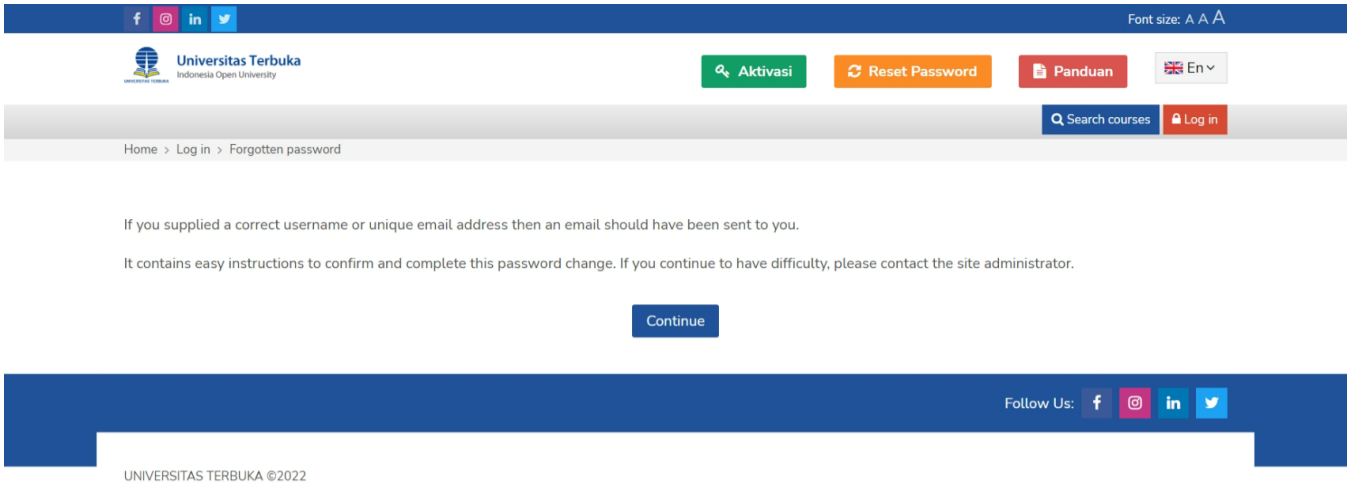

## Panduan Reset Password Akun Elearning

Bagi Mahasiswa yang mengalami kendala lupa password. Berikut merupakan langkah-langkah yang harus dilakukan.

1. Setelah laman elearning.ut.ac.id silakan klik

[Reset Password](#)

2. Selanjutnya masukkan NIM Anda pada kolom **“username”** atau **email** yang Anda gunakan pada kolom **“Email address”** ( pilih salah satu email atau username) . Kemudian klik

[Search](#)

3. setelah muncul laman seperti gambar dibawah ini silakan klik continue dan cek email Anda.