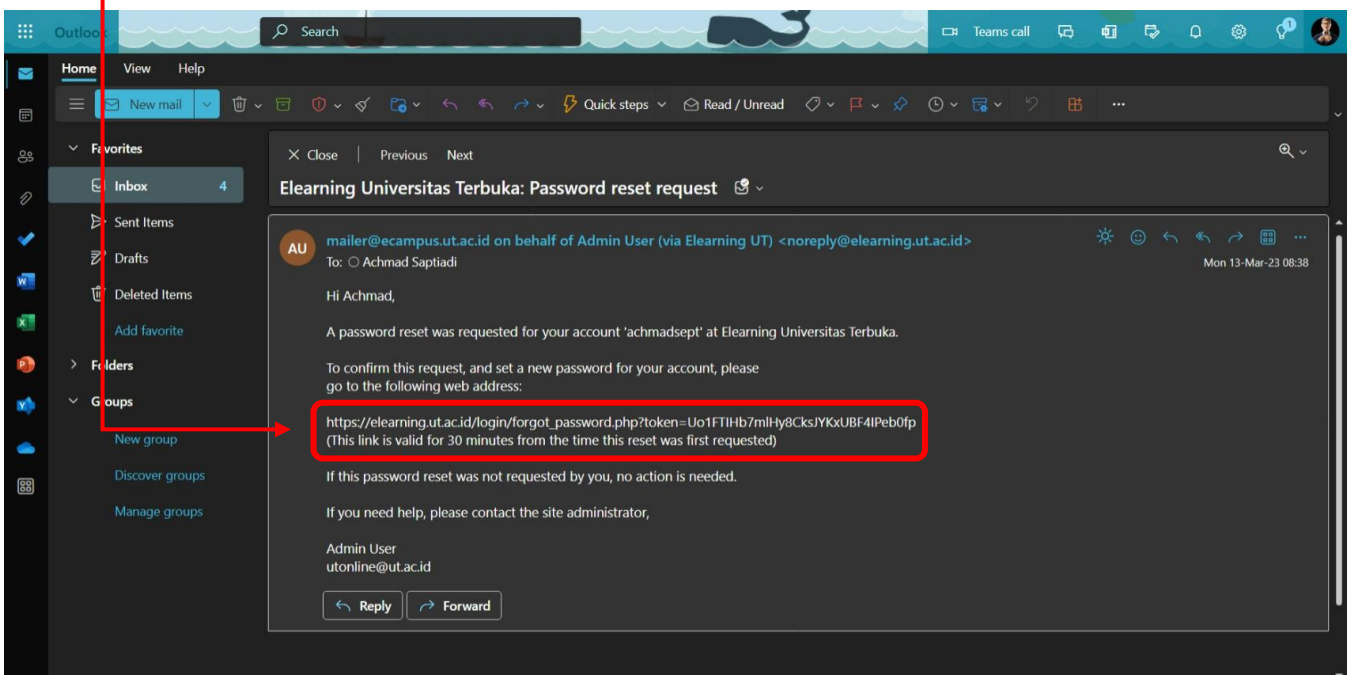

## Panduan Reset Password Akun Elearning

Bagi Mahasiswa yang mengalami kendala lupa password. Berikut merupakan langkah-langkah yang harus dilakukan.

1. Setelah laman elearning.ut.ac.id silakan klik

[Reset Password](#)

2. Selanjutnya masukkan NIM Anda pada kolom **“username”** atau **email** yang Anda gunakan pada kolom **“Email address”** ( pilih salah satu email atau username) . Kemudian klik

[Search](#)

3. setelah muncul laman seperti gambar dibawah ini silakan klik continue dan cek email Anda.

4. Copy **link** yang tertera pada email kemudian paste pada browser yang Anda gunakan

Kemudian pilih “  Simpan ”

5. Link tersebut akan menampilkan laman ubah password Anda. Silakan masukkan password terbaru pada **kedua kolom** yang tersedia.