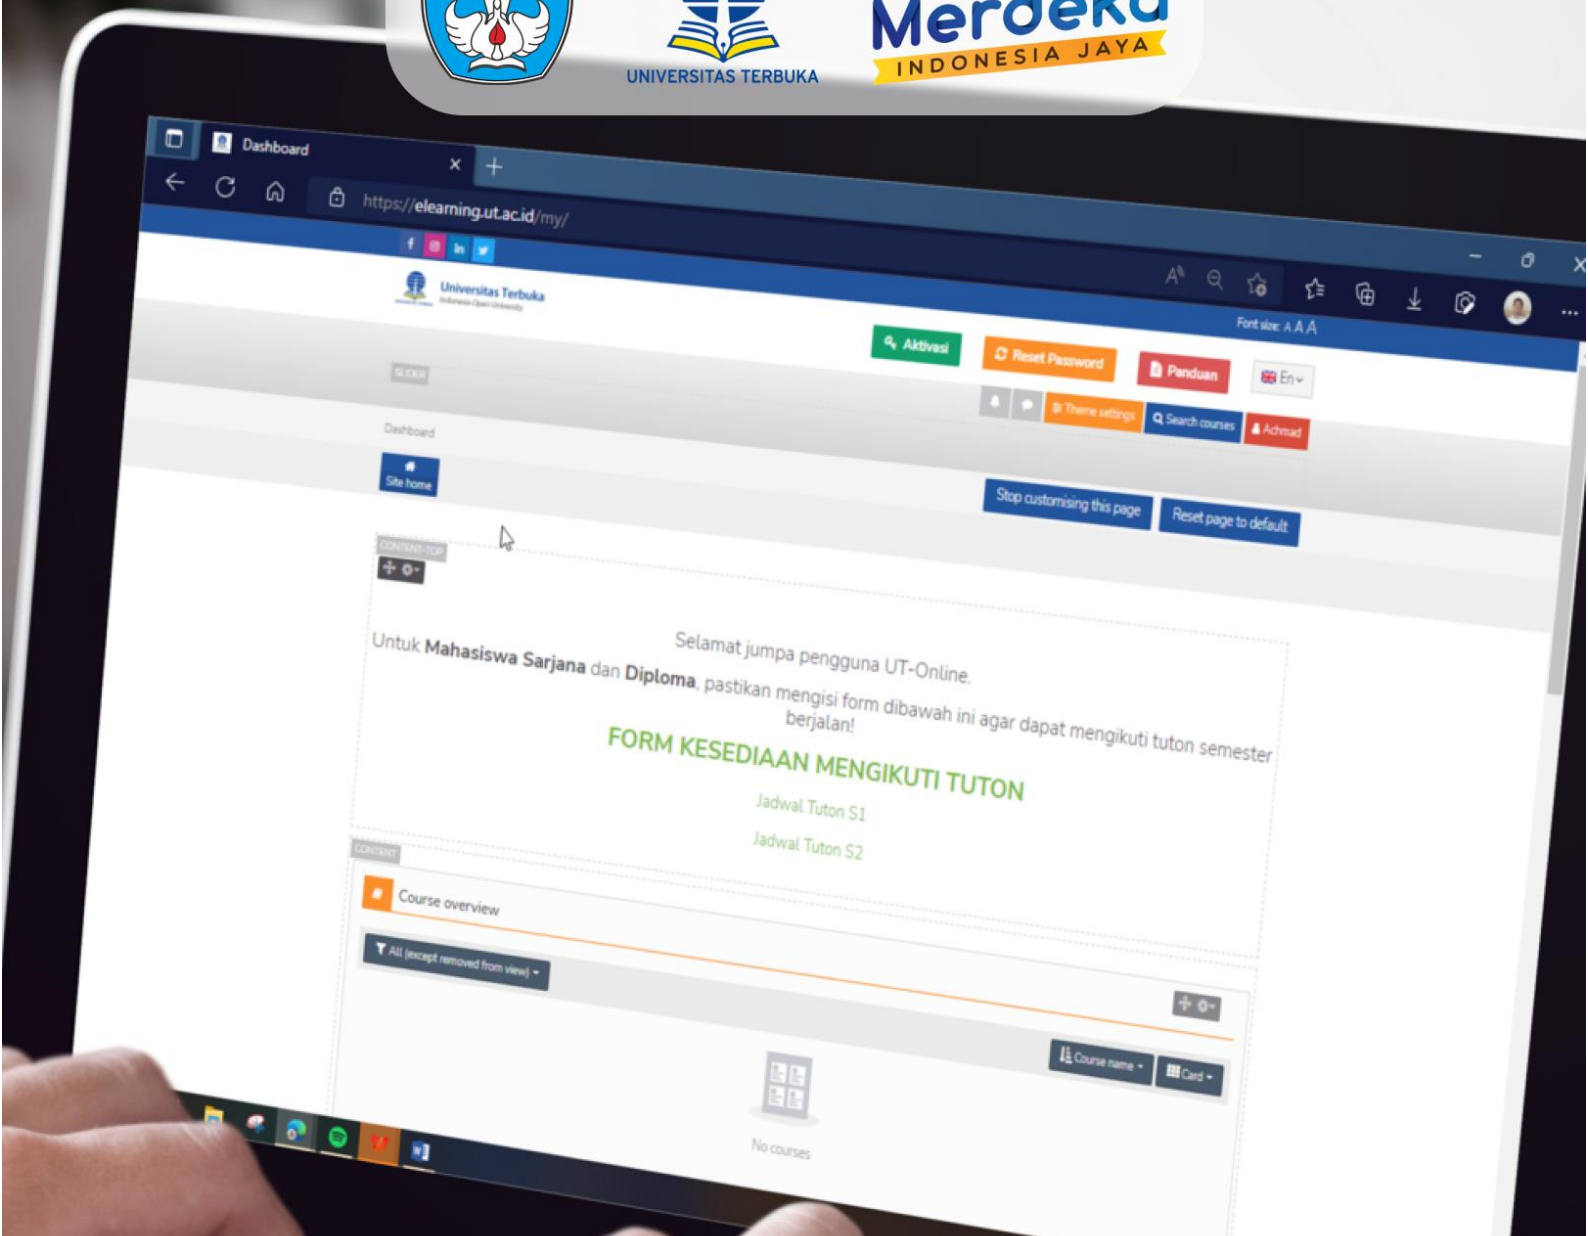

**Kampus  
Merdeka**  
INDONESIA JAYA

# PANDUAN RESET PASSWORD AKUN ELEARNING

**PBB - LPPMP  
UNIVERSITAS TERBUKA**

## Panduan Reset Password Akun Elearning

Bagi Mahasiswa yang mengalami kendala lupa password. Berikut merupakan langkah-langkah yang harus dilakukan.

1. Setelah laman elearning.ut.ac.id silakan klik

[Reset Password](#)